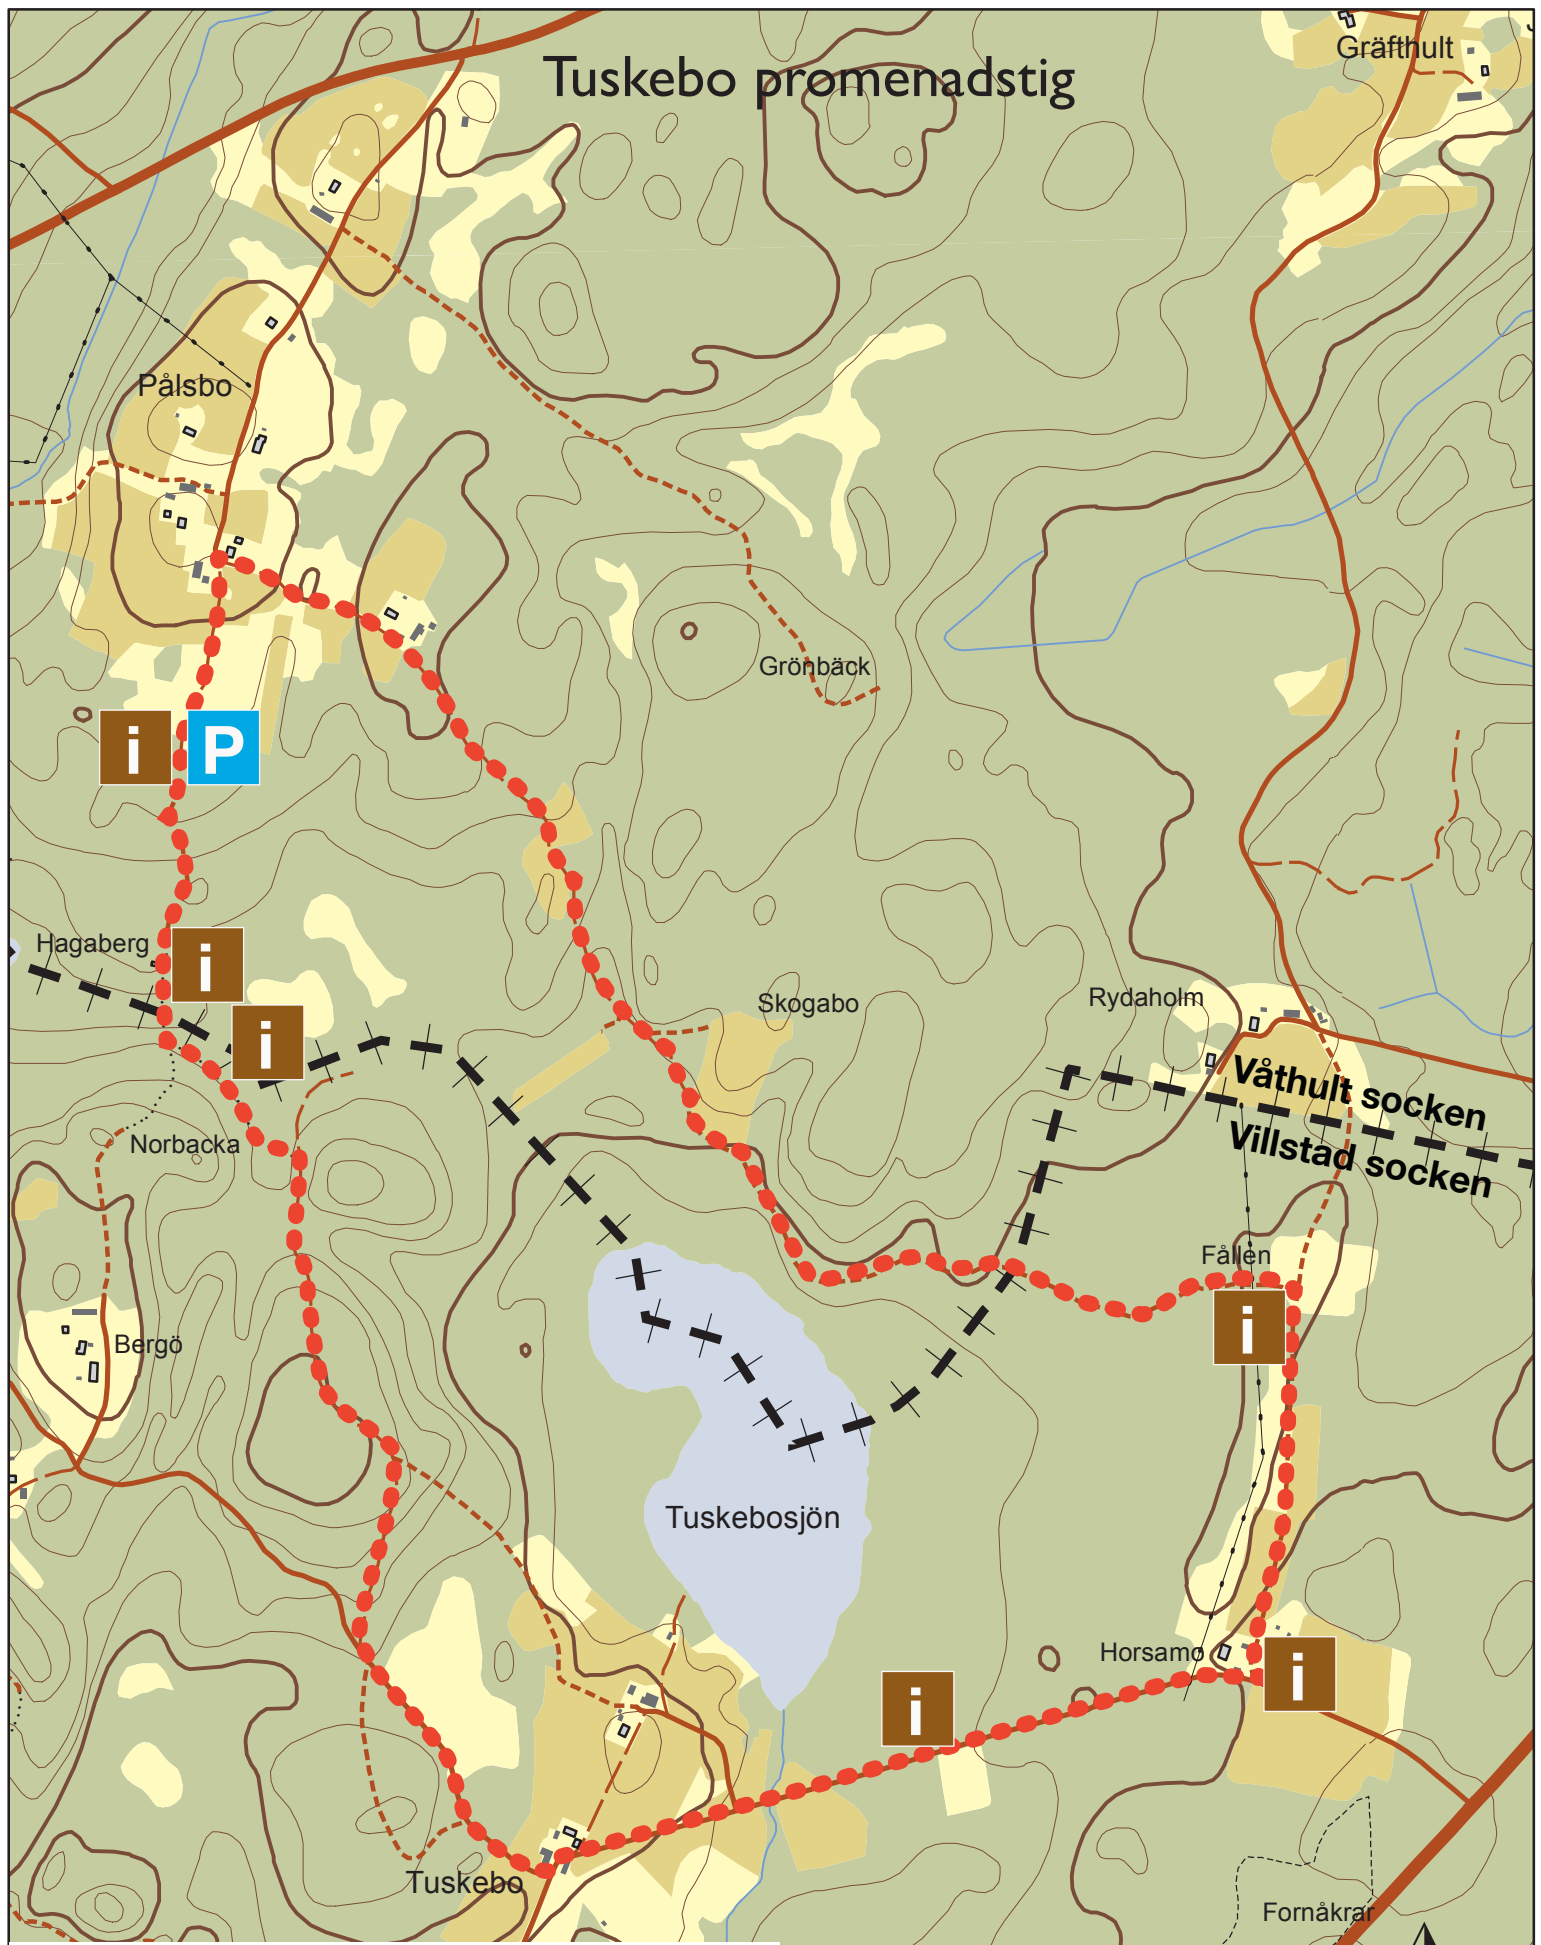

# Tuskebo promenadstig

-  Promenadstig 5,5 km
-  Informationsskylt
-  Parkering

0 0,25 0,5 Kilometer